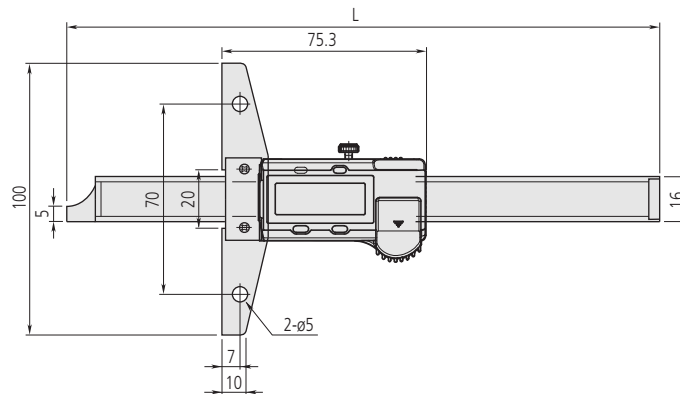

Accessoires en option

Réf.	Description
959149	Câble SPC 1M touche DATA
959150	Câble SPC 2M touche DATA
02AZD790C	Câble U-Wave avec touche DATA
06ADV380C	Câble SPC avec touche Data 2M USB
959143	Touche HOLD (maintien des données)
900370	Embase 180 mm pour capacité jusqu'à 300 mm
900371	Embase 260 mm pour capacité jusqu'à 300 mm
900372	Embase 320 mm pour capacité jusqu'à 300 mm Epaisseur 8 mm

Accessoires de rechange

Réf.	Description
938882	Pile SR-44

> capacité 300 mm

571-201-30

Métrique

Réf.	Capacité [mm]	Précision (20°)	L [mm]	Embase L x l	Poids [g]
571-201-30	0-150	±0,02 mm	237	100 x 6 mm	207
571-202-30	0-200	±0,02 mm	287	100 x 6 mm	227
571-203-20	0-300	±0,03 mm	403	100 x 6 mm	257
571-204-10	0-450	±0,05 mm	635	250 x 10 mm	1270
571-205-10	0-600	±0,05 mm	785	250 x 10 mm	1400
571-206-10	0-750	±0,06 mm	935	250 x 10 mm	1530
571-207-10	0-1000	±0,07 mm	1200	250 x 10 mm	1760