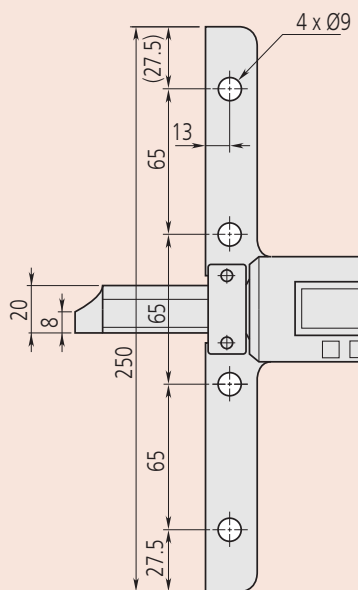

Série 571

- Mesure de profondeur rapide et fiable.
- Avec sortie de données.

Fonctions	Série 571
ORIGIN (ABS)	●
Changement ZERO / ABS ON/OFF	●
Alarme batterie faible	●
Sortie de données	●

Caractéristiques techniques

Précision	Voir le tableau des caractéristiques (excluant l'erreur de comptage)
Vitesse de déplacement	Illimitée
Répétabilité	0,01 mm
Résolution	0,01 mm
Durée de vie de la pile	environ 18000 heures (150/200 mm) environ 20000 heures (> 200 mm)
Affichage	LCD; hauteur des digits 9 mm (150, 200, 300 mm) 10 mm (>300 mm)
Livré	Avec 1 pile. Etui, coffret ou emballage

Accessoires en option

Réf.	Description
959149	Câble SPC 1M touche DATA
959150	Câble SPC 2M touche DATA
02AZD790C	Câble U-Wave avec touche DATA
06ADV380C	Câble SPC avec touche Data 2M USB
959143	Touche HOLD (maintien des données)
900370	Embase 180 mm pour capacité jusqu'à 300 mm
900371	Embase 260 mm pour capacité jusqu'à 300 mm
900372	Embase 320 mm pour capacité jusqu'à 300 mm Epaisseur 8 mm

Accessoires de rechange

Réf.	Description
938882	Pile SR-44

> capacité 300 mm

571-201-30

Métrique

Réf.	Capacité [mm]	Précision (20°)	L [mm]	Embase L x l	Poids [g]
571-201-30	0-150	±0,02 mm	237	100 x 6 mm	207
571-202-30	0-200	±0,02 mm	287	100 x 6 mm	227
571-203-20	0-300	±0,03 mm	403	100 x 6 mm	257
571-204-10	0-450	±0,05 mm	635	250 x 10 mm	1270
571-205-10	0-600	±0,05 mm	785	250 x 10 mm	1400
571-206-10	0-750	±0,06 mm	935	250 x 10 mm	1530
571-207-10	0-1000	±0,07 mm	1200	250 x 10 mm	1760